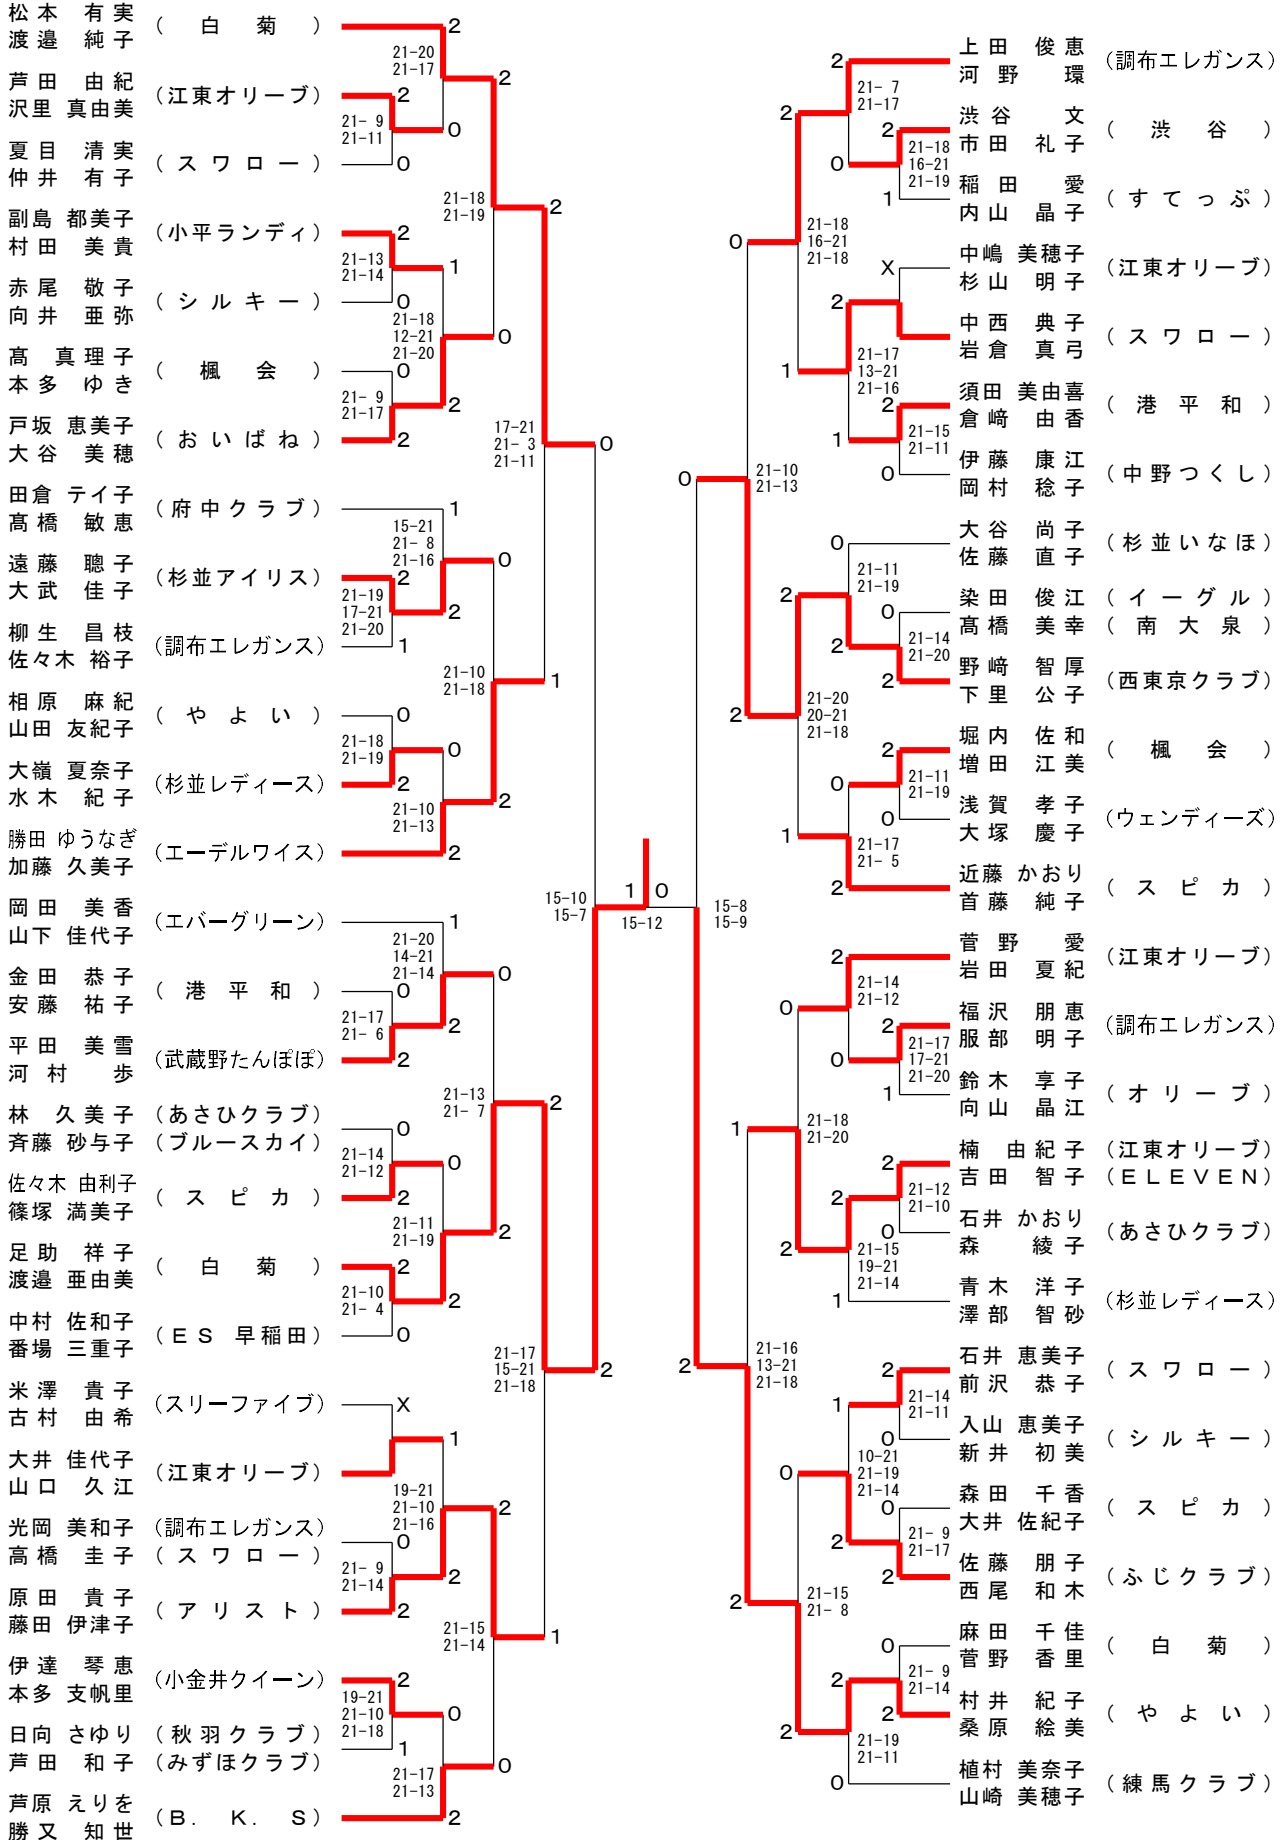

第41回全日本レディースバドミントン選手権大会東京都予選（都道府県対抗）

令和5年5月9日 武蔵野総合体育館

1部フリー	佐久間 瀬戸	桑名 八田	小野寺 佐怒賀	川上 山岸	脇坂 猿田	勝敗	順位
佐久間 瞳 (豊成フライデーズ) 瀬戸 ひかる (IBC)		○ 21-13 21-19	○ 21- 6 21- 9	○ 21-14 21-11	○ 21- 8 21- 6	M 4-0 G 8-0 P 168-86	1
桑名 萌生 (シーダークラブ) 八田 百々美	× 13-21 19-21		× 18-21 21-16 10-21	× 18-21 19-21	○ 21-10 21- 7	M 1-3 G 3-6 P 160-159	4
小野寺 香菜 (小平ランディ) 佐怒賀 美鈴	× 6-21 9-21	○ 21-18 16-21 21-10		○ 21-16 17-21 21-14	○ 21- 8 21-13	M 3-1 G 6-4 P 174-163	2
川上 茜 (シーダークラブ) 山岸 優香	× 14-21 11-21	○ 21-18 21-19	× 16-21 21-17 14-21		○ 21-14 21-10	M 2-2 G 5-4 P 160-162	3
脇坂 春佳 (シーダークラブ) 猿田 結菜	× 8-21 6-21	× 10-21 7-21	× 8-21 13-21	× 14-21 10-21		M 0-4 G 0-8 P 76-168	5

1部40代	岡本 柴田	板垣 佐藤	富永 谷川	勝敗	順位
岡本 麻貴子 (ELEVEN) 柴田 真理子 (ジュディ)		○ 21- 8 21-17	○ 21-14 21-14	M 2-0 G 4-0 P 84-53	1
板垣 雅美 (甲ノ原オーリーブ) 佐藤 由紀代 (西東京クラブ)	× 8-21 17-21		○ 26-24 21- 7	M 1-1 G 2-2 P 72-73	2
富永 美名子 (ATLAS) 谷川 麻衣子 (スピカ)	× 14-21 14-21	× 24-26 7-21		M 0-2 G 0-4 P 59-89	3

1部50代 Bブロック	高土	崎屋	石千	原業	川上	田村	田田	勝敗	順位
高崎 朋子 (ふじクラブ) 土屋 展子 (湯島)			○		○		○	M 3-0 G 6-2 P 165-118	1
石原 美香子 (はっちー) 千葉 昌恵 (フリーダム)	×				○		○	M 2-1 G 5-2 P 142-127	2
川 俊恵 (AKBCレディース) 上田 彰子	×		×				○	M 1-2 G 3-4 P 127-129	3
鴻田 史子 (目黒ダックス) 村田 佐智子 (板橋レディース)	×		×		×			M 0-3 G 0-6 P 66-126	4

1部50代 決勝トーナメント

1部50代三決

第4 1回全日本レディースバドミントン選手権大会東京都予選（都道府県対抗）

令和5年5月9日 武蔵野総合体育館

2部

第41回全日本レディースバドミントン選手権大会東京都予選（都道府県対抗）

令和5年5月9日 武蔵野総合体育館

3部