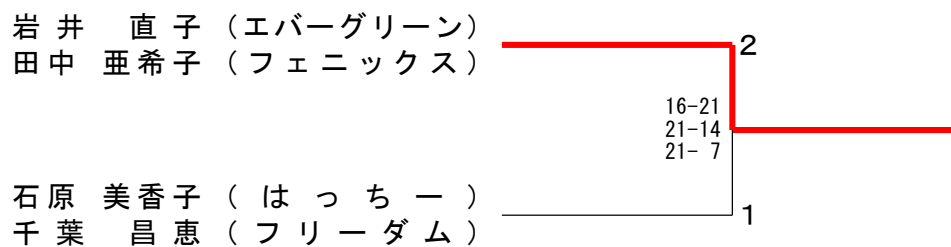

第41回全日本レディースバドミントン選手権大会東京都予選（都道府県対抗）

令和5年5月9日 武蔵野総合体育館

1部50代 Aブロック	堀高	池橋	小若	宮林	岩田	井中	勝敗	順位
堀池 由紀子 (杉並いなほ) 高橋 玖未 (スワロー)			○		○		M 2-0 G 4-0 P 85-55	1
小宮 和枝 (楓会) 若林 麻紀 (東大レディース)	×				×		M 0-2 G 0-4 P 45-85	3
岩井 直子 (エバーグリーン) 田中 亜希子 (フェニックス)	×		○				M 1-1 G 2-2 P 69-59	2

1部50代 Bブロック	高土	崎屋	石千	原業	川上	田村	田田	勝敗	順位
高崎 朋子 (ふじクラブ) 土屋 展子 (湯島)			○		○		○	M 3-0 G 6-2 P 165-118	1
石原 美香子 (はっちー) 千葉 昌恵 (フリーダム)	×				○		○	M 2-1 G 5-2 P 142-127	2
川 俊恵 (AKBCレディース) 上田 彰子	×		×				○	M 1-2 G 3-4 P 127-129	3
鴻田 史子 (目黒ダックス) 村田 佐智子 (板橋レディース)	×		×		×			M 0-3 G 0-6 P 66-126	4

1部50代 決勝トーナメント

1部50代三決