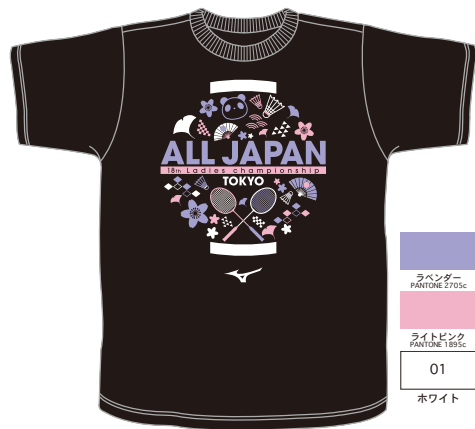

No.1

25
レモンイエロー
12
サックス
01
ホワイト

01
ホワイト

07
ロイヤルブルー
25
レモンイエロー
01
ホワイト

07
ロイヤルブルー

ラベンダー
PANTONE 2735c
ライトピンク
PANTONE 1895c
01
ホワイト

ライトピンク
PANTONE 1895c