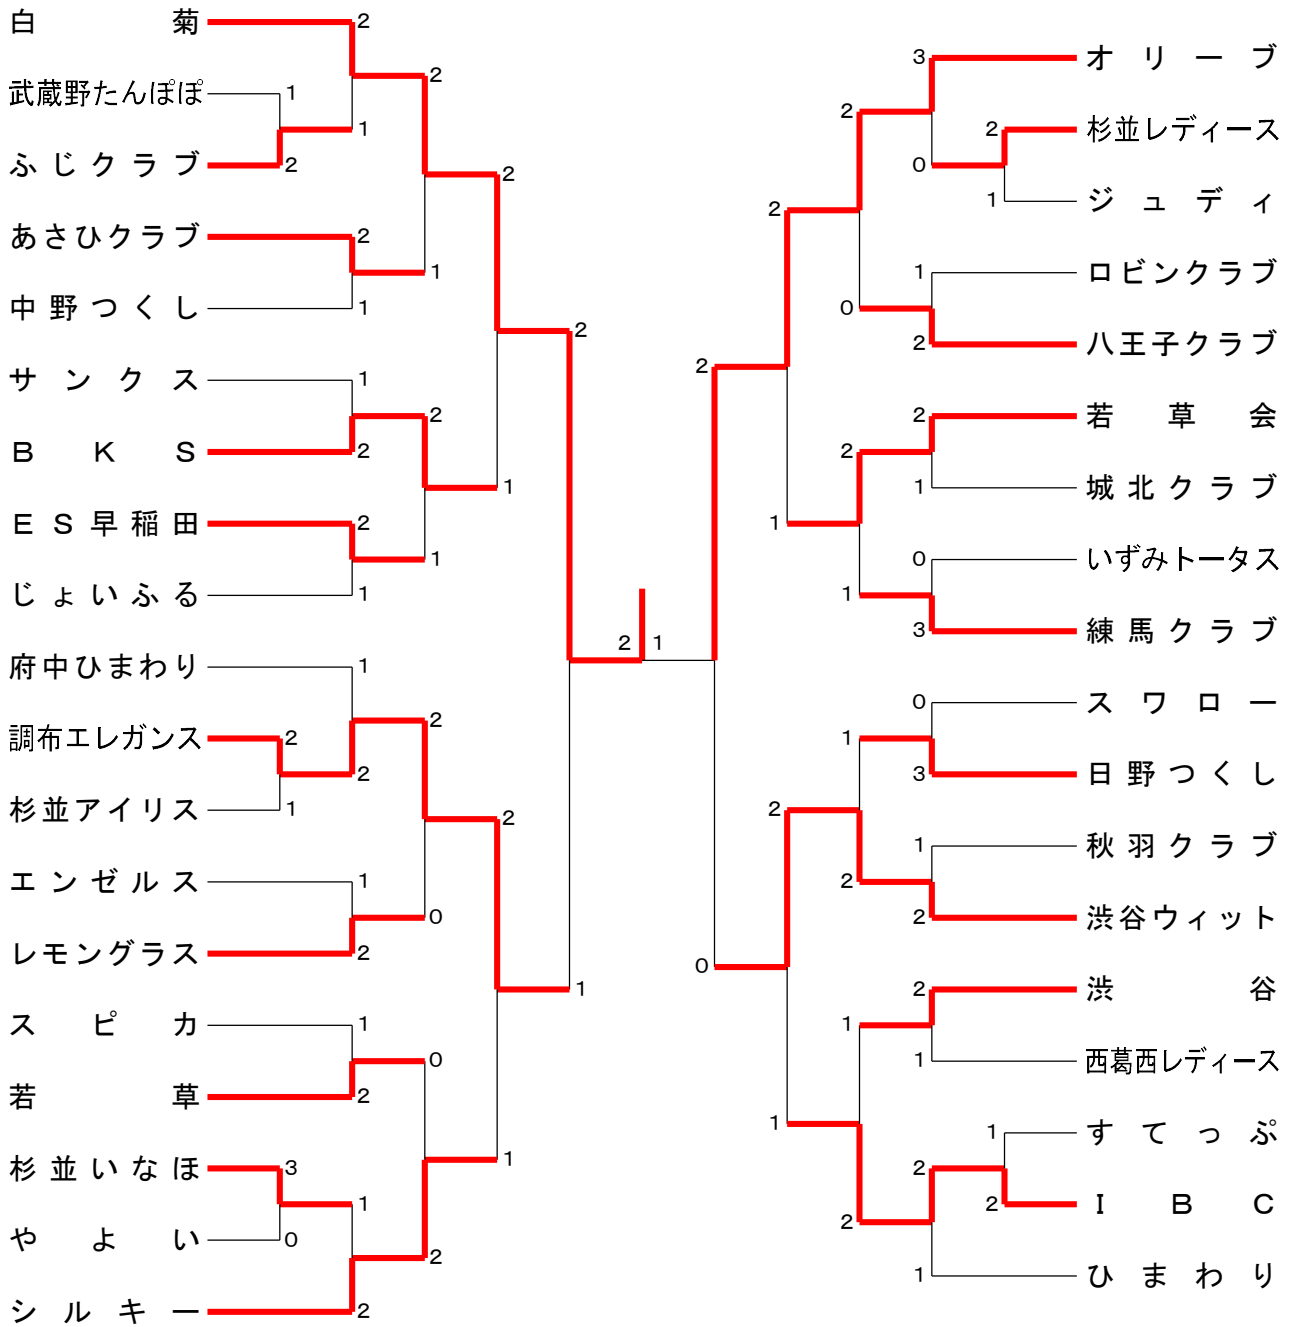

第42回全日本レディースバドミントン選手権大会東京都予選（クラブ対抗）

令和6年4月16日 武蔵野総合体育館

女子団体

5-8位決定戦

7位決定戦